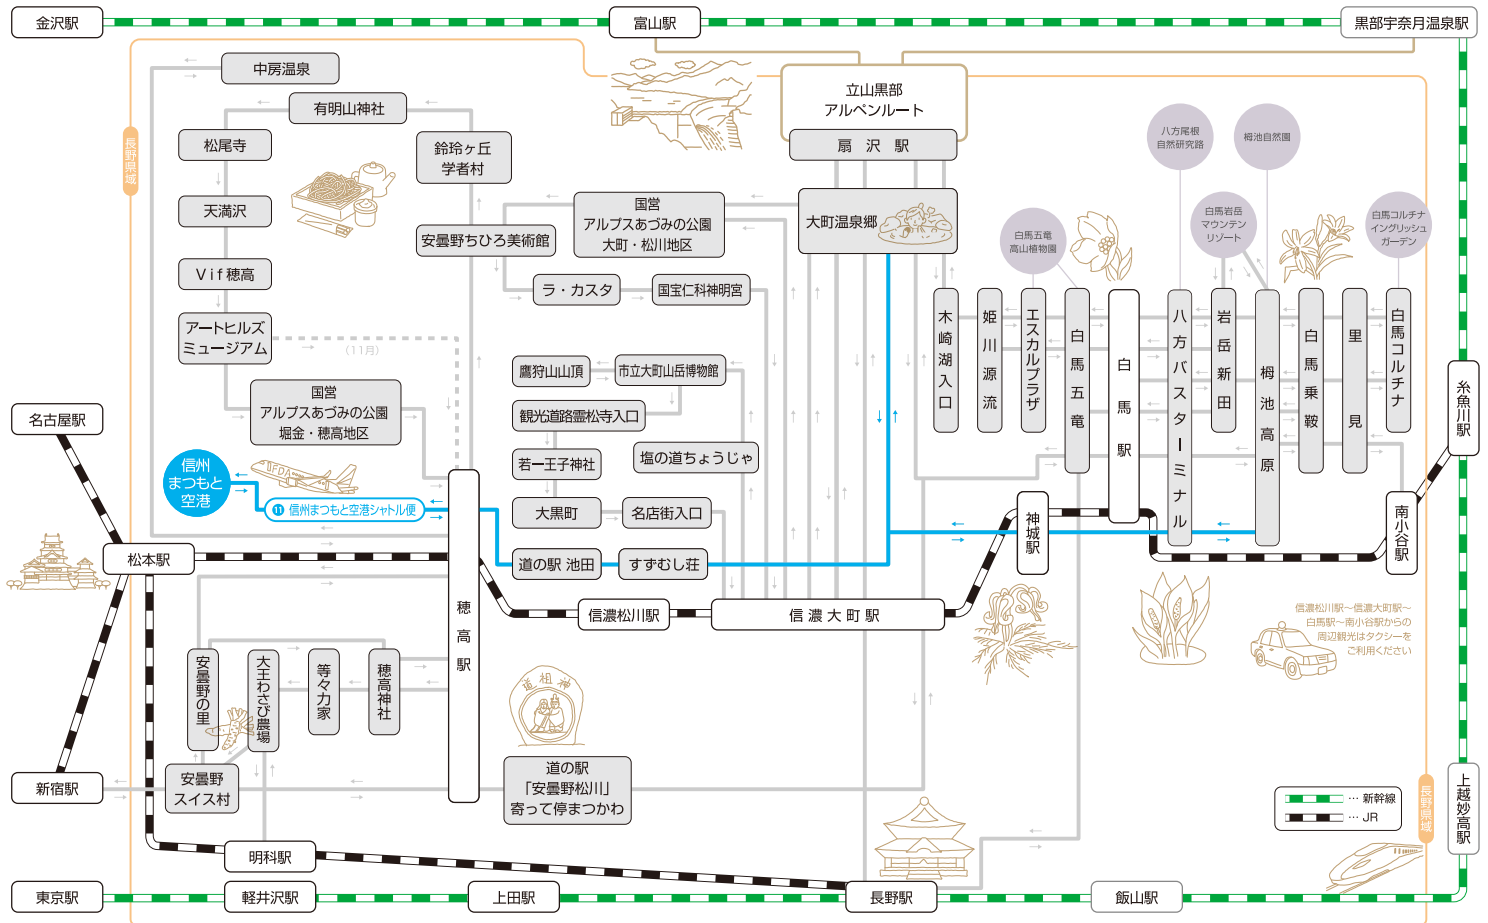

# ① 信州まつもと空港シャトル便

期間：2019年10月26日まで **運賃** 大人・小学生 800円～2,800円  
未就学児 無料

※運賃は乗車時に乗務員へ現金でお支払いください

## 【柵池高原→信州まつもと空港】

柵池高原 発	6:55	8:55	11:15	13:15	
白馬八方バスターミナル	7:10	9:10	11:30	13:30	
神城駅前	7:20	9:20	11:40	13:40	
大町温泉郷	7:50	9:50	12:10	14:10	
すずむし荘	8:10	10:10	12:30	14:30	
道の駅池田	8:25	10:25	12:45	14:45	
穂高駅前	8:40	10:40	13:00	15:00	
信州まつもと空港 着	9:40	11:40	14:00	16:00	
航空機出発時刻	大阪便 10:10	札幌便 12:10	福岡便 14:30	札幌便(丘珠) 13:50	福岡便 16:30

※大阪便は8月1日～31日までとなります。※札幌便(丘珠)は7月12日～9月24日までとなります。※完全予約制となります。予約がない便は運休となります。ご予約は運行会社へ直接電話でお申込ください。ご予約は2ヵ月前より承ります。予約及び変更、取り消しは運行日前日の17時までとなります。※出発時刻までにバス停にこられない場合は、キャンセル扱いとなります。※航空ダイヤが変更になった場合は、シャトル便の発着時刻も連動して変更されますので、ご予約の時にもご確認ください。

※JR各駅周辺にはタクシー、レンタサイクルの用意もあります※運行期間は路線によって異なりますので、各路線時刻表をご確認ください。※本体系図は尺度や方位は考慮されておりません。