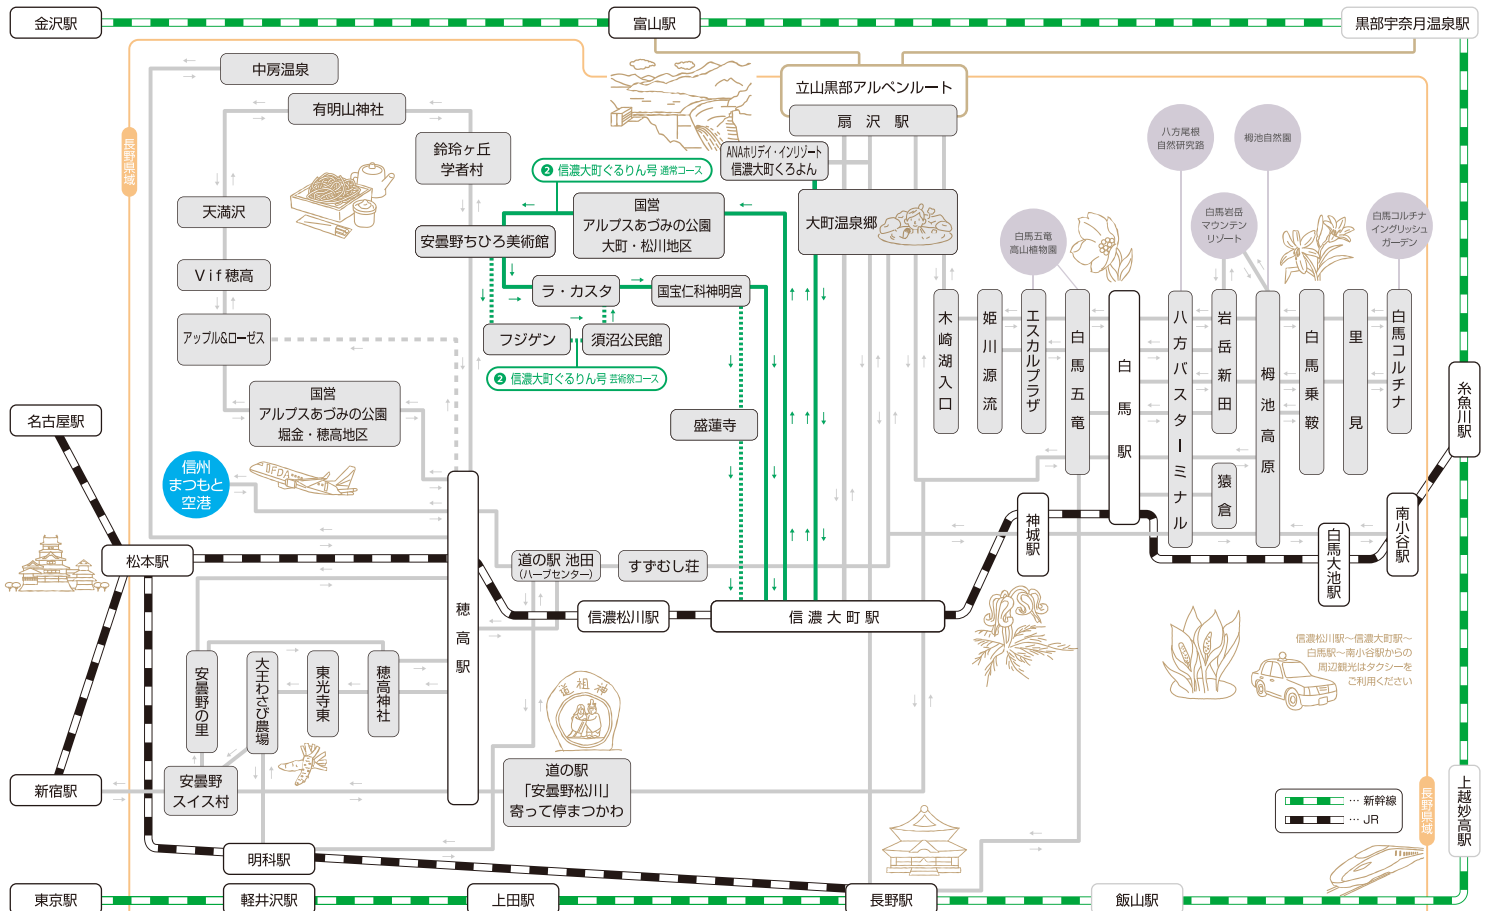

② 信濃大町ぐるりん号

期間：2021年5月31日～11月8日までの土・日・祝日運行 7月18日～8月31日は毎日運行

運賃 1日券 大人 500円 小人 200円 障がい者 半額 未就学児 無料 共通券 大人 1,000円 小人 500円
 1回券 大人 200円 小人 100円 障がい者 半額 未就学児 無料

※大人＝中学生以上 小人＝小学生 ※共通券は、あつみの周遊バスと共通で1日乗り放題です。

【通常コース】 期間：4/29～5/5、8/1～8/20、10/11～10/31

	1便	2便	3便	4便	5便	6便	7便
JR大系線 (信濃大町駅 着)		↑普8:23 ↓普8:51	↓普10:18 ↑普10:54 ↓普11:05 ↑特11:15	↓普12:16 ↑普12:59	↓普13:16	↓普14:16 ↑普15:05	↑特15:42 ↓普16:21 ↑普16:27
ANA ホリデー・インリゾート 信濃大町ぐるりん号	9:00	—	—	—	—	—	—
大町温泉郷 発	9:05	—	—	—	—	—	—
信濃大町駅 発	—	10:15	11:55	13:00	14:00	15:15	16:30
国営アルプスあつみの公園	9:20	10:28	12:08	13:13	14:13	15:28	16:43
安曇野ちひろ美術館	9:31	10:39	12:19	13:24	14:24	15:39	16:54
ラ・カスタ	9:39	10:47	12:27	13:32	14:32	15:47	17:02
仁科神明宮	9:44	10:52	12:32	13:37	14:37	15:52	17:07
信濃大町駅 着	10:02	11:10	12:50	13:55	14:55	16:10	17:22
大町温泉郷 着	—	—	—	—	—	—	17:35
ANA ホリデー・インリゾート 信濃大町ぐるりん号 着	—	—	—	—	—	—	17:40
JR大系線 (信濃大町駅 発)	↓普10:26 ↑普10:28 ↓特11:16	↑特11:16 ↓特11:16	↑普13:01 ↑普13:47	↑普14:38	↓普15:09 ↑普15:43 ↑普15:53	↑普16:34 ↓普16:37 ↑普17:19	↓普17:51 ↑普17:58

↑ 上り(松本方面行) ↓ 下り(白馬方面行) 普 普通 特 特急あずさ リゾートビューふるさと
 ワールドビューしなの(※臨時列車に付き運転日注意) 【大町市観光協会 TEL.(0261)22-0190】

【芸術祭コース】 期間：8/21～10/10

	1便	2便	3便	4便	5便	6便
JR大系線 (信濃大町駅 着)	↓普8:13 ↑普8:23 ↓普8:51	↓普10:18	↓普10:54 ↑普11:05 ↓特11:15 ↓普12:16	↑普12:59 ↓普13:16	↓普14:16 ↑普15:05	↑特15:42 ↓普16:21 ↑普16:27
ANA ホリデー・インリゾート 信濃大町ぐるりん号	9:00	—	—	—	—	—
大町温泉郷 発	9:05	—	—	—	—	—
信濃大町駅 発	—	10:25	12:30	13:50	15:20	16:40
国営アルプスあつみの公園	9:20	10:38	12:43	14:03	15:33	16:53
安曇野ちひろ美術館	9:31	10:49	12:54	14:14	15:44	17:04
フジゲン	9:41	10:59	13:04	14:24	15:54	17:14
須沼公民館	9:43	11:01	13:06	14:26	15:56	17:16
ラ・カスタ	9:45	11:03	13:08	14:28	15:58	17:18
仁科神明宮	9:52	11:10	13:15	14:35	16:05	17:25
盛蓮寺	9:56	11:14	13:19	14:39	16:09	17:29
信濃大町駅 着	10:11	11:29	13:34	14:54	16:24	17:40
大町温泉郷 着	—	—	—	—	—	17:53
ANA ホリデー・インリゾート 信濃大町ぐるりん号 着	—	—	—	—	—	17:58
JR大系線 (信濃大町駅 発)	↓普10:26 ↑普10:28 ↓特11:16 ↑普11:16	↑普12:00 ↓普12:22 ↑普13:01	↑普13:47 ↑普14:38	↓普15:09 ↑普15:43 ↑普15:53	↑普16:34 ↓普16:37 ↑普17:19	↓普17:51 ↑普17:58