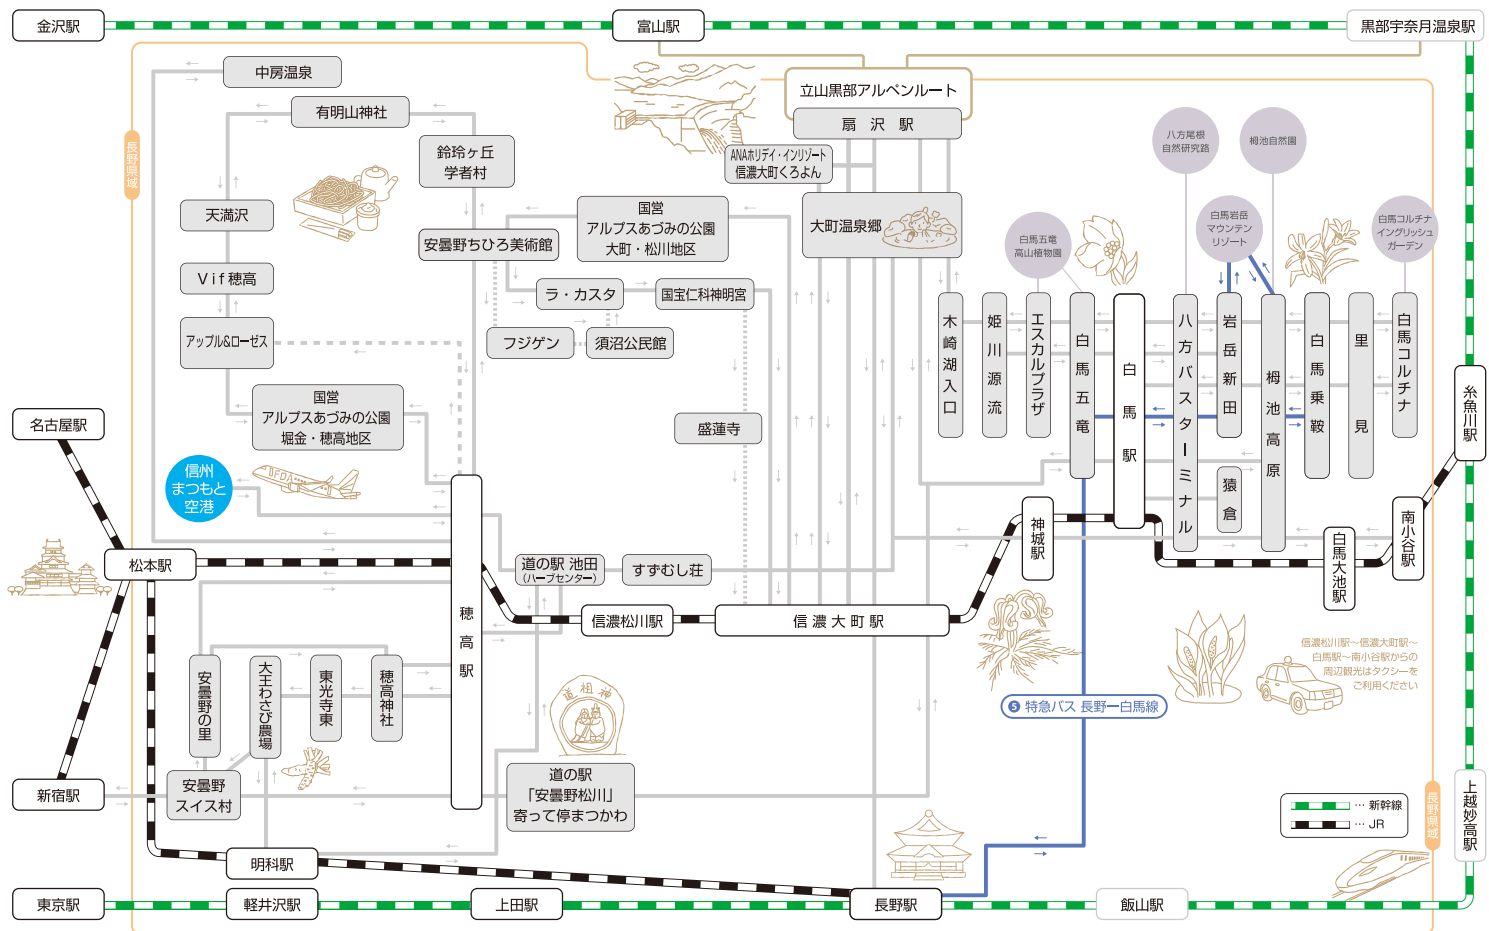

⑤ 特急バス長野-白馬線

期間：2021年4月1日～11月30日まで 運賃 大人200円～2,400円

※こども料金は大人の半額です(10円未満の端数は切り上げ)
 ※大人=12歳以上(小学生はこども料金です) ※こども=6歳以上12歳未満
 ※幼児=1歳以上6歳未満 ※乳児=1歳未満

【長野駅東口→白馬八方・白馬乗鞍】

行き先	乗鞍	桐池	乗鞍	乗鞍	八方	八方	八方
北陸新幹線(長野駅着)	8:06	8:54	10:52	13:55	17:02	18:09	19:45
⑤ 長野駅東口 発	8:20	9:50	11:00	14:00	17:10	18:20	20:00
	↓	↓	↓	↓	↓	↓	↓
千見	9:03	10:33	11:43	14:43	17:53	19:03	20:43
美麻ほかほかランド	9:06	10:36	11:46	14:46	17:56	19:06	20:46
⑤ サンサンパーク白馬	9:16	10:46	11:56	14:56	18:06	19:16	20:56
⑤ 白馬五竜	9:25	10:55	12:05	15:05	18:15	19:25	21:05
白馬駅前	9:30	11:00	12:10	15:10	18:20	19:30	21:10
スノーピークランドステーション白馬	9:31	11:01	12:11	15:11	18:21	19:31	21:11
白馬八方バスターミナル	9:35	11:05	12:15	15:15	18:25	19:35	21:15
岩岳新田	9:40	11:10	12:20	15:20			
白馬岩岳マウンテンリゾート	9:46	11:16	12:26	15:26			
特急切久保	9:47	11:17	12:27	15:27			
特急落倉	9:52	11:22	12:32	15:32			
桐池高原	9:57	11:27	12:37	15:37			
白馬乗鞍 着	10:07		12:47	15:47			

【白馬乗鞍・白馬八方→長野駅東口】

始発地	八方	八方	乗鞍	乗鞍	桐池	桐池
⑤ 白馬乗鞍 発			10:33	14:13		
桐池高原			10:41	14:21	15:26	17:21
特急落倉			10:45	14:25	15:30	17:25
特急切久保			10:49	14:29	15:34	17:29
白馬岩岳マウンテンリゾート			10:50	14:30	15:35	17:30
岩岳新田		0	10:55	14:35	15:40	17:35
白馬八方バスターミナル	6:30	8:20	11:05	14:45	15:50	17:45
スノーピークランドステーション白馬	6:32	8:22	11:07	14:47	15:52	17:47
白馬駅前	6:35	8:25	11:10	14:50	15:55	17:50
⑤ 白馬五竜	6:40	8:30	11:15	14:55	16:00	17:55
⑤ サンサンパーク白馬	6:43	8:33	11:18	14:58	16:03	17:58
美麻ほかほかランド	6:50	8:40	11:25	15:05	16:10	18:05
千見	6:53	8:43	11:28	15:08	16:13	18:08
	↓	↓	↓	↓	↓	↓
⑤ 長野駅東口 着	7:50	9:35	12:20	16:00	17:05	19:00
北陸新幹線(長野駅発)	8:08	9:56	12:25	16:19	18:23	19:39

⑤ = 乗車専用 ⑤ = 降車専用 ※白馬五竜・サンサンパーク白馬は乗車専用です。降車できませんのでご注意ください。※おとな1名様につき幼児・乳児1名様は無償にてご乗車いただけます。※なお、次の場合は幼児・乳児の方にこども運賃を適用させていただきます。●おとなの方1名様につき2名様以上の幼児をお連れの場合、2人目以降の幼児の方に対して●幼児・乳児の方が一人で座席を利用される場合●幼児の方がお一人でご利用の場合※長野～白馬線は予約制ではありません。座席定員制です。満席の場合は乗車できない場合があります。(多客時は続行便を運行します)※車内は全席禁煙です。※天候・道路状況により、運行時刻が変更されることがあります。あらかじめご了承ください。