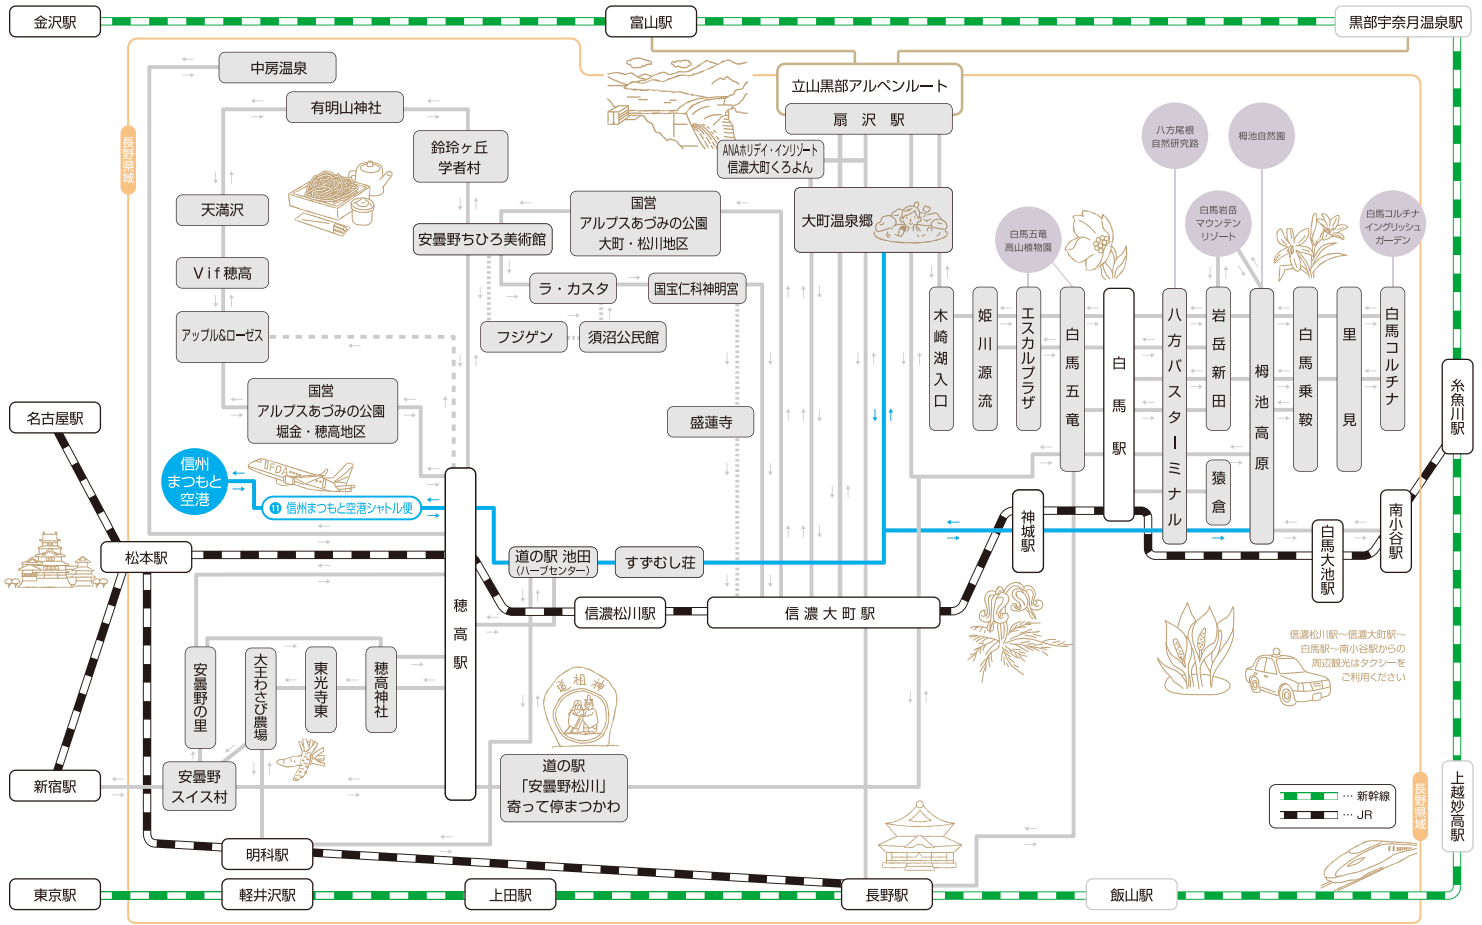

# ① 信州まつもと空港シャトル便

期間：2021年3月28日(日)～春・夏便

運賃 大人・小学生 800円～2,800円 未就学児 無料 ※運賃は乗車時に乗務員へ現金でお支払いください

## 【梅池高原→信州まつもと空港】

梅池高原 発	6:40	8:15	11:10	13:10
白馬八方バスターミナル	6:55	8:30	11:25	13:25
神城駅前	7:05	8:40	11:35	13:35
大町温泉郷	7:35	9:10	12:05	14:05
すずむし荘	7:55	9:30	12:25	14:25
道の駅池田	8:10	9:45	12:40	14:40
穂高駅前	8:25	10:00	12:55	14:55
信州まつもと空港 着	9:25	11:00	13:55	15:55
航空機出発時刻	神戸便 9:55 大阪便 8/1～8/31 10:40	札幌便 11:30	福岡便 14:25 札幌便(丘珠) 14:45	福岡便 16:25

## 【信州まつもと空港→梅池高原】

航空機到着時刻	福岡便 9:25	大阪便 8/1～8/31 10:10 神戸便 11:00	札幌便(丘珠) 13:30 福岡便 13:50	札幌便 15:55
信州まつもと空港 発	9:55	11:30	14:20	16:25
穂高駅前	10:55	12:30	15:20	17:25
道の駅池田	11:10	12:45	15:35	17:40
すずむし荘	11:25	13:00	15:50	17:55
大町温泉郷	11:45	13:20	16:10	18:15
神城駅前	12:15	13:50	16:40	18:45
白馬八方バスターミナル	12:25	14:00	16:50	18:55
梅池高原 着	12:40	14:15	17:05	19:10

※完全予約制となります。予約がない便は運休となります。ご予約は運行会社へ直接お申度ください。ご予約は2ヶ月前より承ります。予約及び変更、取り消しは運行日前日の17時までとなります。※出発時刻までにバス停にこれない場合は、キャンセル扱いとなります。※航空ダイヤが変更になった場合は、シャトル便の発着時刻も連動して変更されますので、ご予約の時にもご確認ください。

※JR各駅周辺にはタクシー、レンタサイクルの用意もあります※運行期間は路線によって異なりますので、各路線時刻表をご確認ください。※本体系図は尺度や方位は考慮されておりません。