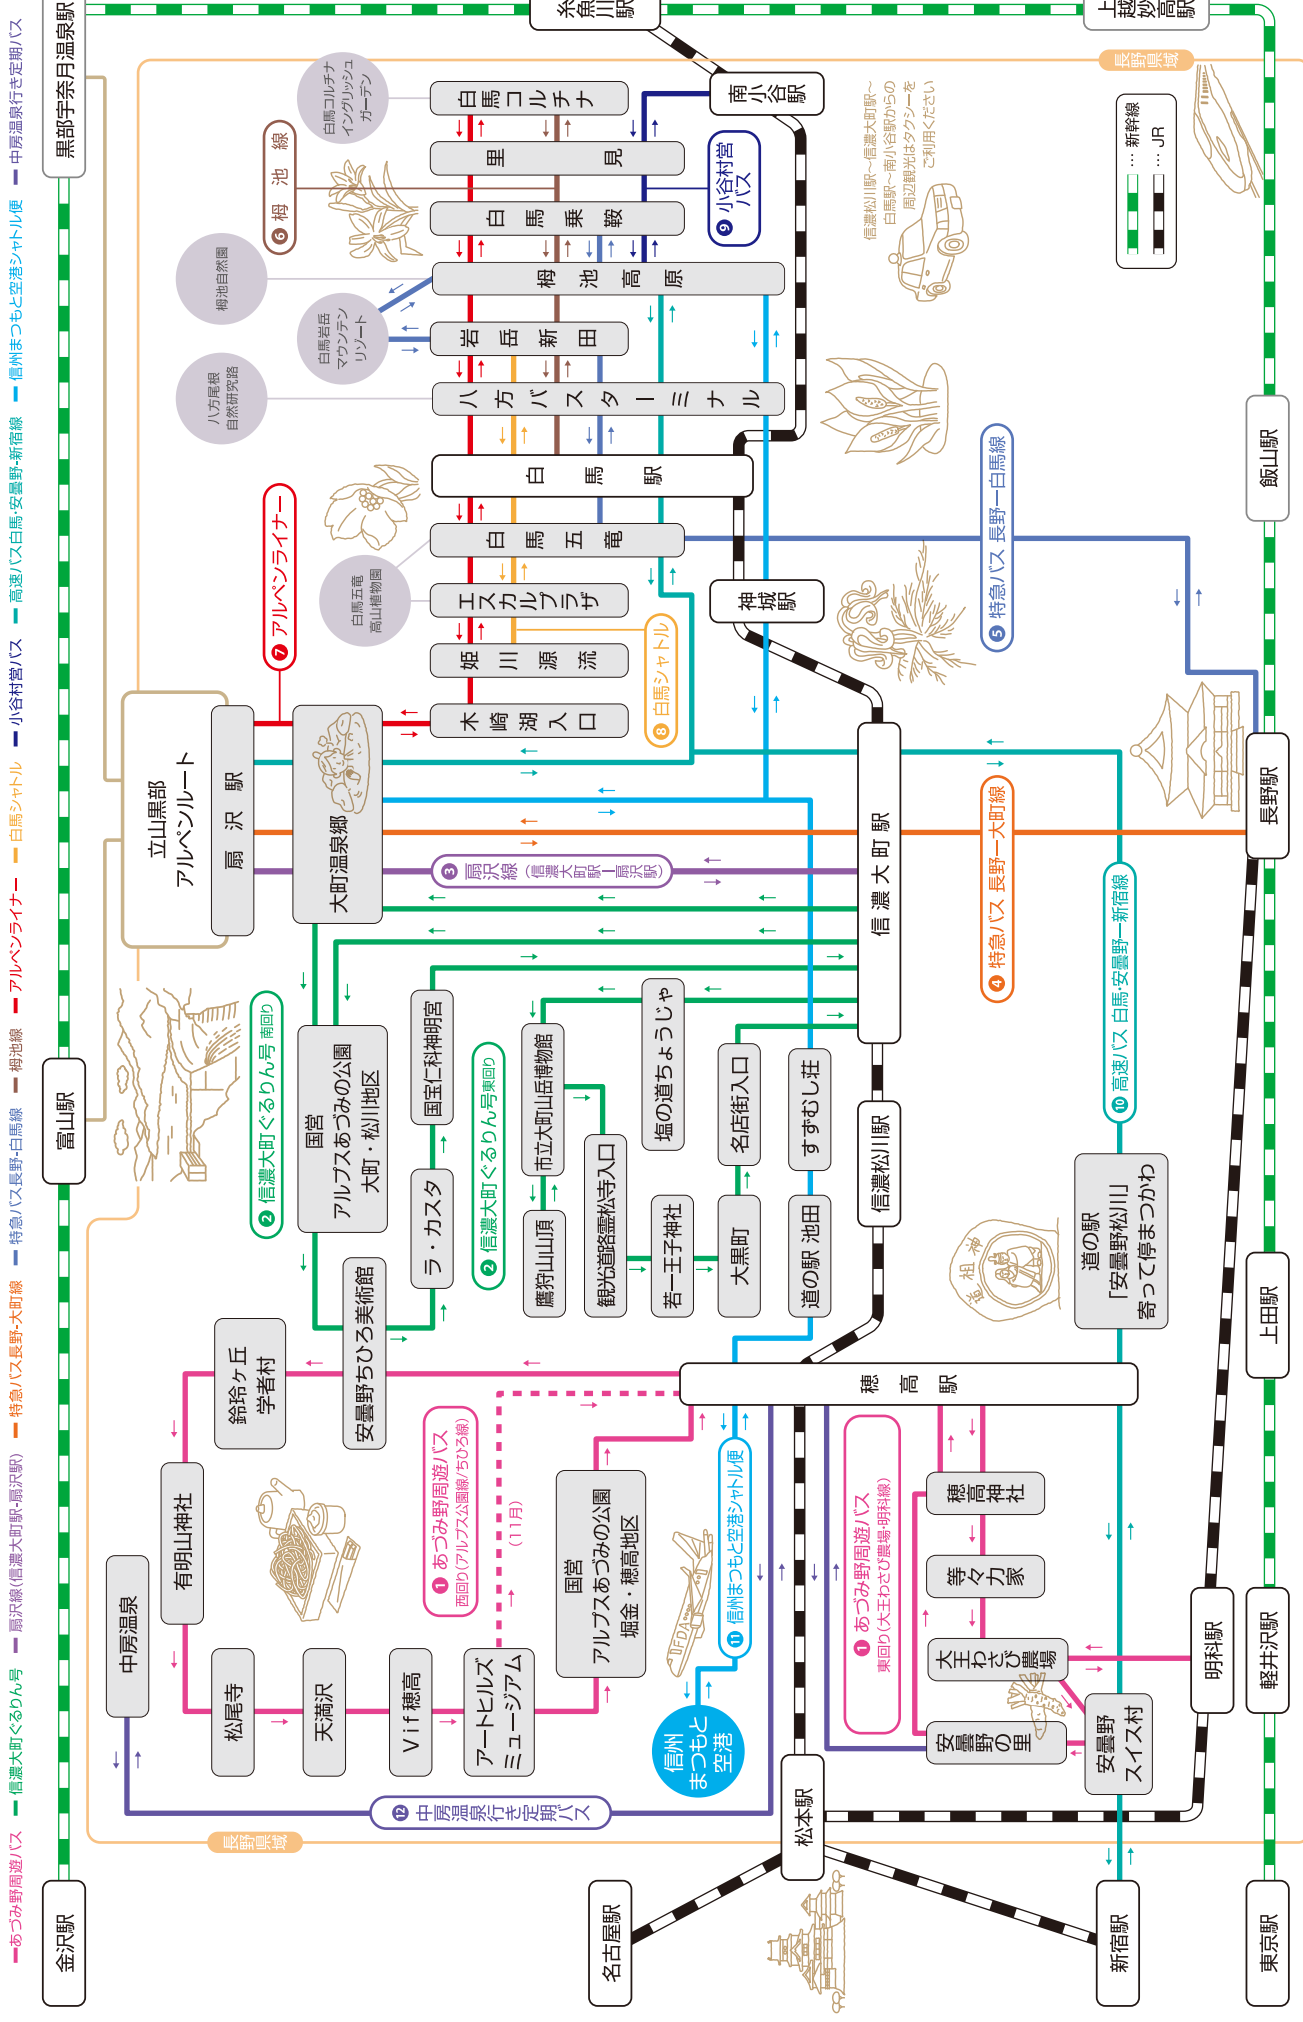

バス & タクシーで巡る安曇野-北アルプス山麓周遊路線図

※JR各駅周辺にはタクシー、レンタサイクルの用意もあります※運行期間は路線によって異なりますので、各路線時刻表でご確認ください。※本体系図は尺度や方位は考慮されておりません。